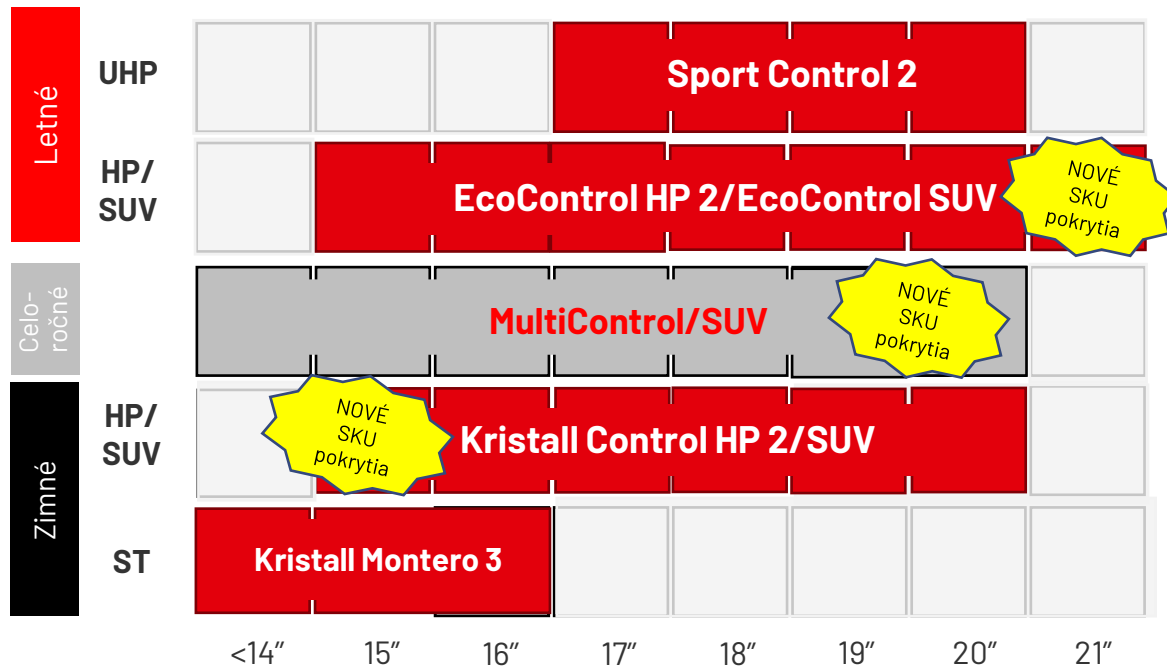

PREHĽAD PORTFÓLIA FULDA

Počet SKU pripravený v novembri 2024